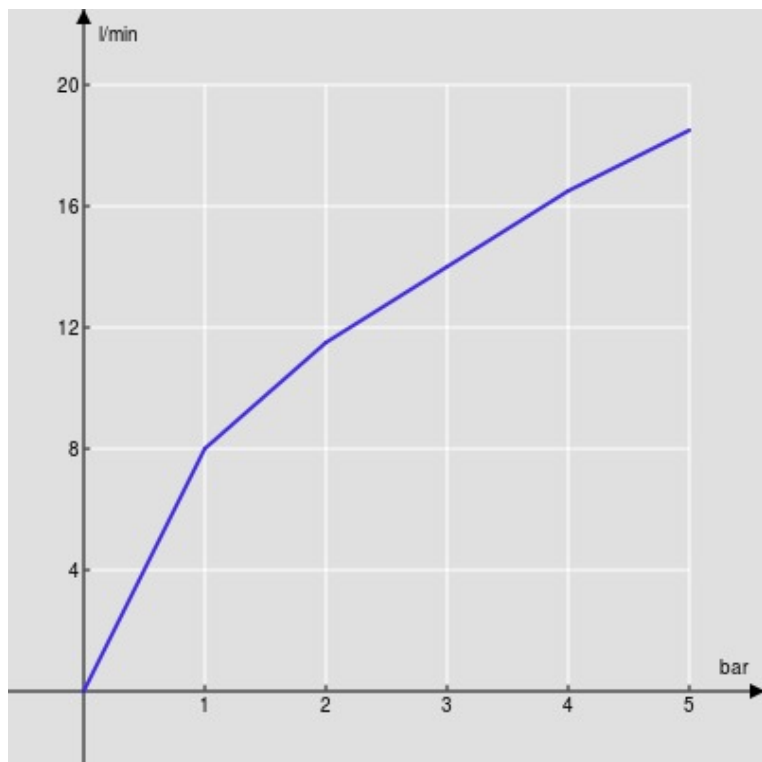

SPECIFICHE

Monocomando
Diamond smoke PVD
Aeratore anticalcare M 18,5 x 1
Bocca girevole
Scarico 1 1/4" push
Flessibili inox ø 3/8"
Limitatore di energia con apertura in acqua fredda
Imballo: 56,5 x 29 x 7,1 cm / 0,01163 m³ / 2,74 kg

CERTIFICAZIONI

DIAGRAMMA DI PORTATA: ACQUA CALDA/FREDDA

— Aeratore

DIAGRAMMA DI PORTATA: ACQUA MISCELATA

— Aeratore