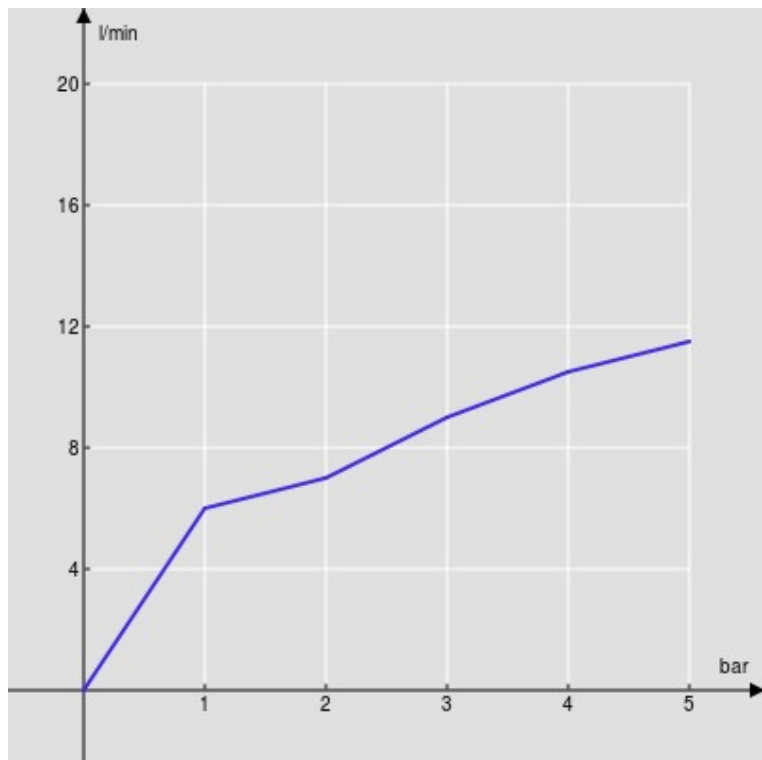

SPECIFICHE

Monocomando
Diamond smoke PVD
Aeratore anticalcare M 18,5 x 1
Bocca girevole
Scarico 1 1/4" push
Flessibili inox ø 3/8"
Limitatore di energia con apertura in acqua fredda
Imballo: 56,5 x 29 x 7,1 cm / 0,01163 m³ / 2,74 kg

CERTIFICAZIONI

DIAGRAMMA DI PORTATA: ACQUA CALDA/FREDDA

— Aeratore

DIAGRAMMA DI PORTATA: ACQUA MISCELATA

— Aeratore