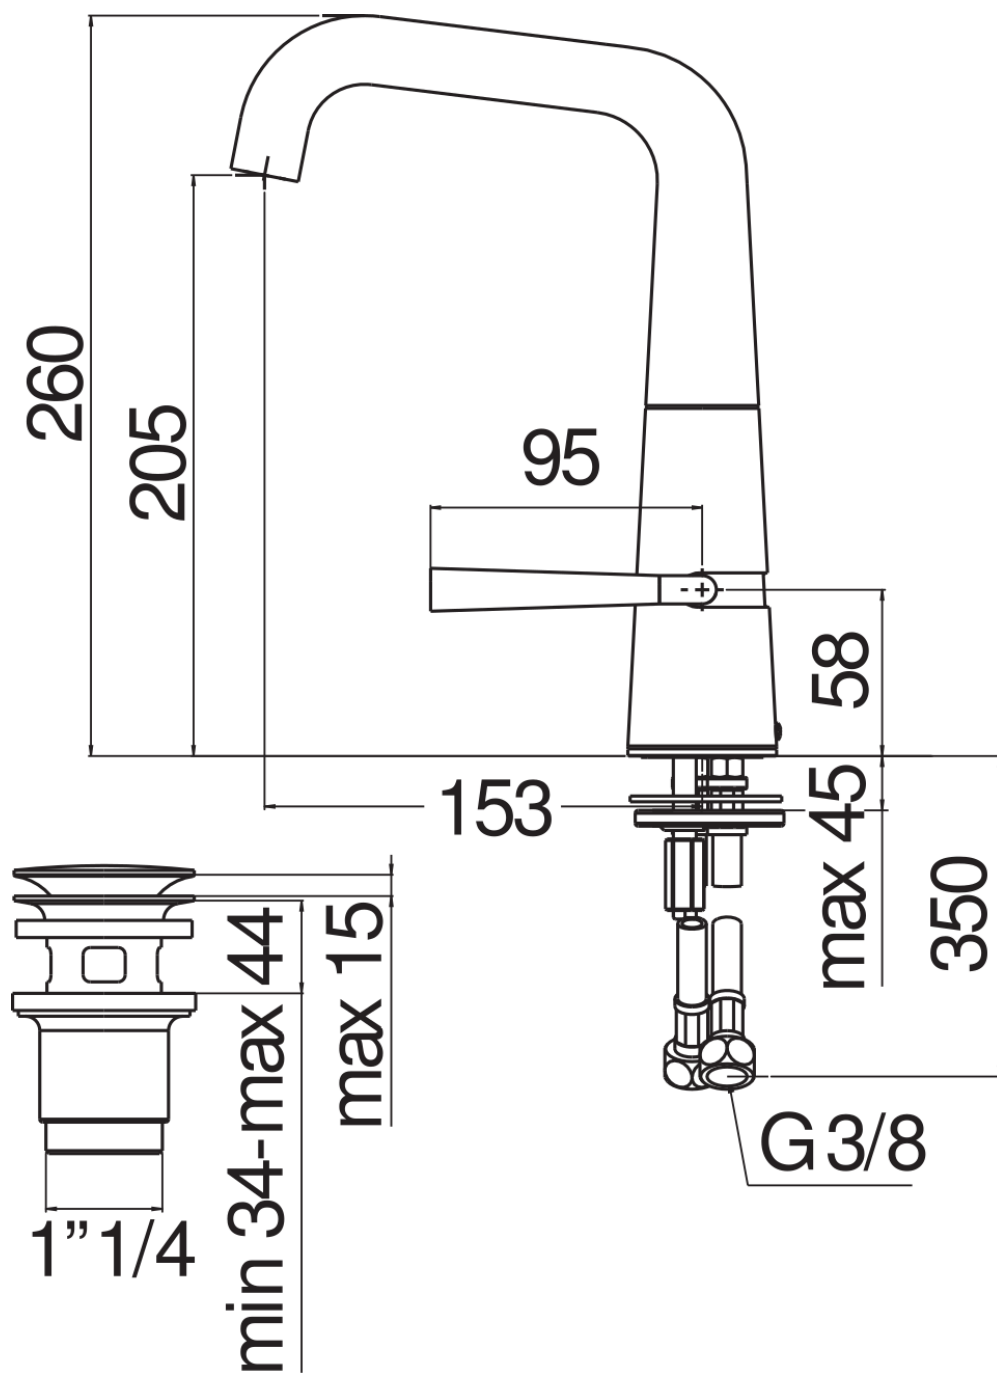

SPECIFICHE

Monocomando
Diamond smoke PVD
Aeratore anticalcare M 18,5 x 1
Bocca girevole
Scarico 1 1/4" push
Flessibili inox ø 3/8"
Limitatore di energia con apertura in acqua fredda
Imballo: 56,5 x 29 x 7,1 cm / 0,01163 m³ / 2,74 kg

CERTIFICAZIONI

DIAGRAMMA DI PORTATA: ACQUA CALDA/FREDDA

— Aeratore

DIAGRAMMA DI PORTATA: ACQUA MISCELATA

— Aeratore